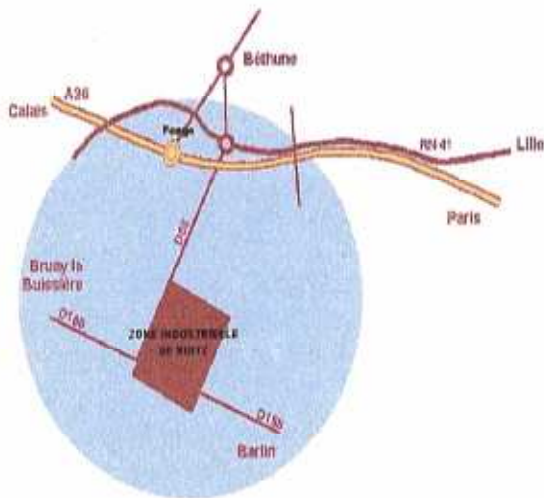

ACCES A L'ENTREPRISE

COMMENT Y ACCEDER ?

Vous venez de Lille

- ▶ Prendre l'A25/E42 direction Dunkerque sur 3Km
- ▶ Sortir à La Bassée/Béthune/Haubourdin (N41)
- ▶ Suivre la N41 sur 39km via La Bassée, Auchy-les-Mines, Annequin
- ▶ Passage à proximité de Béthune
- ▶ Prendre la direction de Bruay la Buisnière (D86) sur 5 Km
- ▶ Arrivé à un rond point, prendre la D188 à gauche sur 400m
- ▶ Prendre à gauche vers la ZI de Ruitz
- ▶ Vous entrez dans la ZI

Vous venez de Béthune

- ▶ Suivre la direction de Bruay la Buisnière (D86)
- ▶ Prendre la direction de Bruay la Buisnière (D86) sur 5 Km
- ▶ Arrivé à un rond point, prendre la D188 à gauche sur 400m
- ▶ Prendre à gauche vers la ZI de Ruitz
- ▶ Vous entrez dans la ZI

Vous venez de Paris / Arras / Douai / Calais

- ▶ Vous arrivez par l'autoroute A26, Sortie N°6 (BETHUNE)
- ▶ Prendre la direction de Bruay la Buisnière (D86) sur 5 Km
- ▶ Arrivé à un rond point, prendre la D188 à gauche sur 400m
- ▶ Prendre à gauche vers la ZI de Ruitz
- ▶ Vous entrez dans la ZI